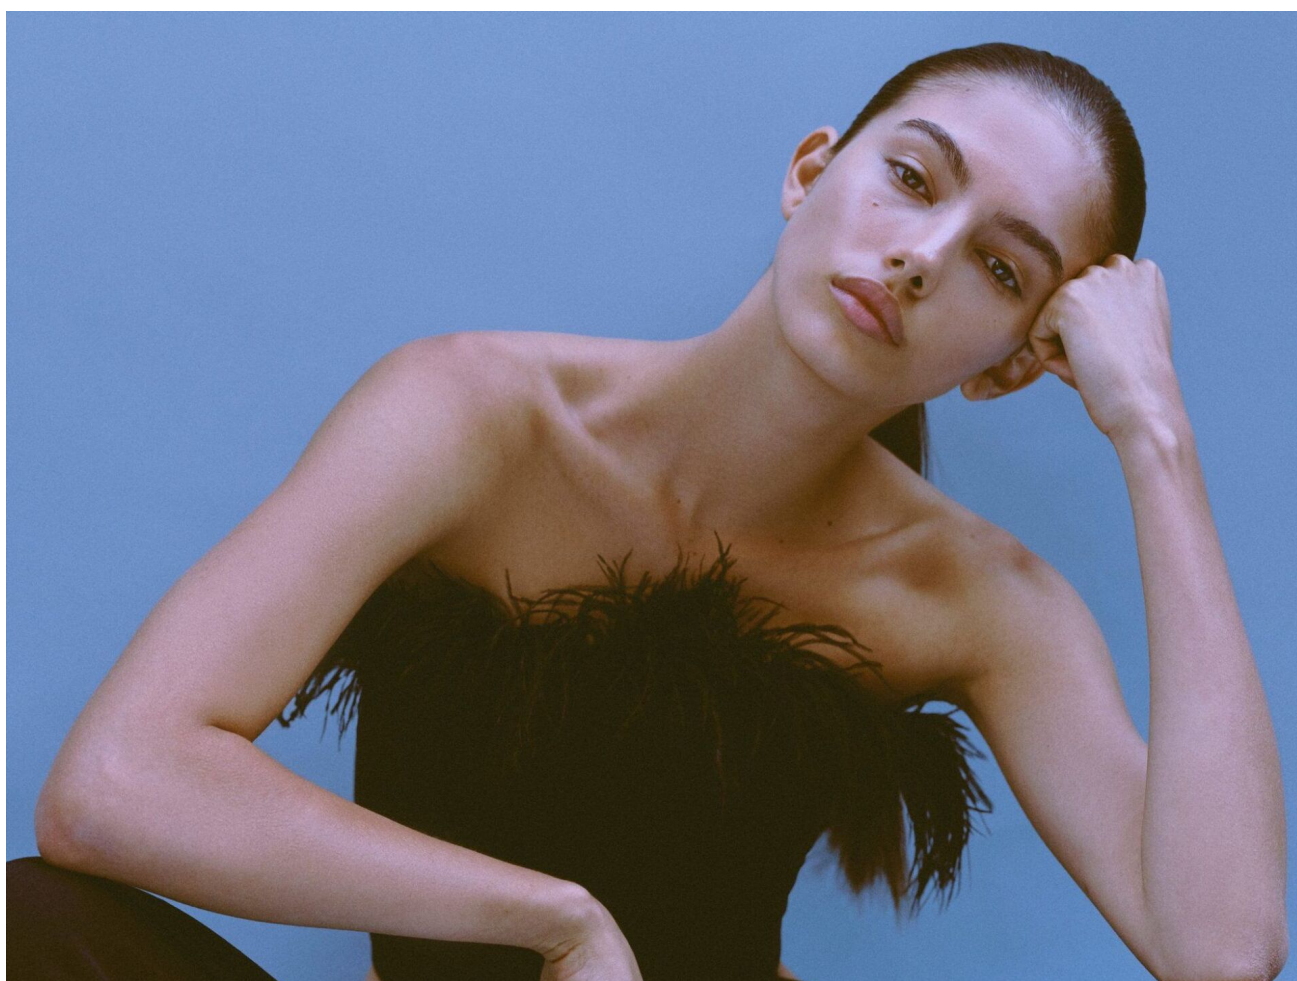

FIGRELLA VINDAS

height 178 cm · bust 82 cm · waist 63 cm · hips 91 cm · dress 36

hair brown · eyes brown